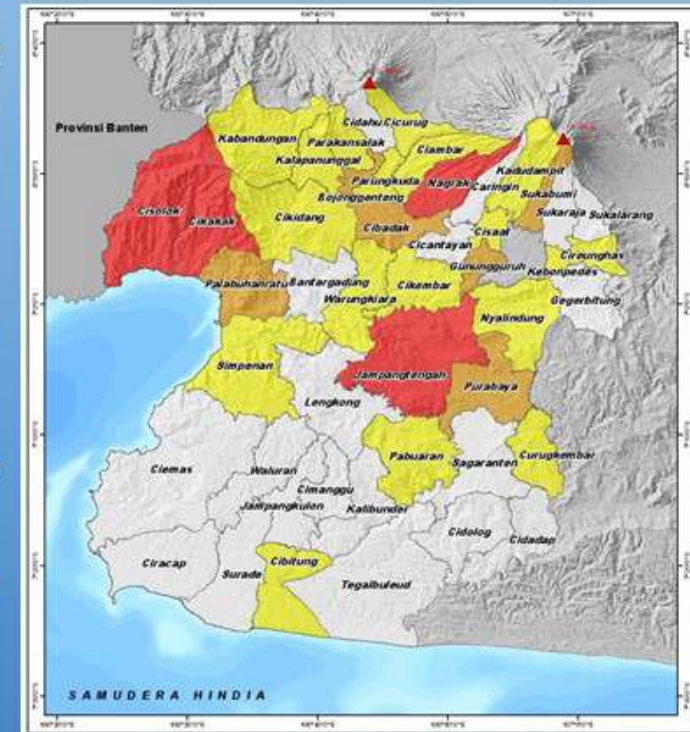

INFOGRAFIS KEJADIAN BENCANA KABUPATEN SUKABUMI PERIODE BULAN OKTOBER 2025

KEJADIAN PER JENIS BENCANA

TANAH LONGSOR	: 76
BANJIR	: 61
ANGIN KENCANG	: 55
GEMPA BUMI	: -
PERGERAKAN TANAH	: 1
KEKERINGAN	: -
KARHUTLA	: -
LETUSAN Gn. API	: -
ABRASI	: -
TSUNAMI	: -

DAMPAK KEJADIAN

	TERDAMPAK	1.327	KK	MENINGGAL DUNIA	-	JIWA
		4.278	JIWA			
	MENGUNGSI	15	KK	LUKA-LUKA	-	JIWA
		60	JIWA			
	TERANCAM	114	KK	HILANG/ TIDAK DITEMUKAN	-	JIWA
		275	JIWA			

KETERANGAN PETA

	0 BENCANA
	1-5 BENCANA
	6-10 BENCANA
	>10 BENCANA

TOTAL BENCANA : 193

JUMLAH KEC TERDAMPAK : 28 KEC

KABANDUNGAN, GUNUNGGURUH, PARUNGKUDA, PARAKANSALAK, BOJONGGENTENG, KALAPANUNGGAL, NAGRAK, SUKABUMI, JAMPANGTENGAH, WARUNGIARA, CIBADAK, CIBITUNG, NYALINDUNG, CIKEMBAR, SIMPENAN, PALABUHANRATU, KADUDAMPIT, CURUGKEMBAR, KEBONPEDES, PURABAYA, PABUARAN, CICURUG, CIAMBAR, CIREUNGHAS, CIKIDANG, CISAAT, CISOLOK, CIKAKAK

DAMPAK KERUSAKAN

527	114	66	31	46 Ha	5	13
RUSAK RINGAN	RUSAK SEDANG	RUSAK BERAT	RUMAH TERANCAM	SAWAH/LAHAN	JEMBATAN	TPT
707			6	4	4	31
TOTAL RUMAH RUSAK			SALURAN AIR	TEMPAT IBADAH	SARANA PENDIDIKAN	SARANA KESEHATAN AKSES JALAN