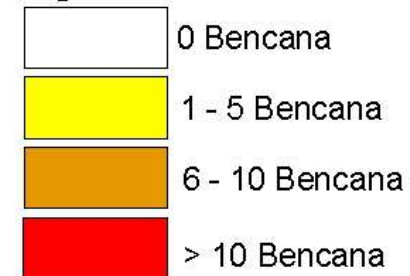

PEMERINTAH KABUPATEN SUKABUMI
BADAN PENANGGULANGAN BENCANA DAERAH

PETA SEBARAN KEJADIAN BENCANA
PERIODE BULAN AGUSTUS 2025

Legenda :

Batas Administrasi

PETA INDEKS